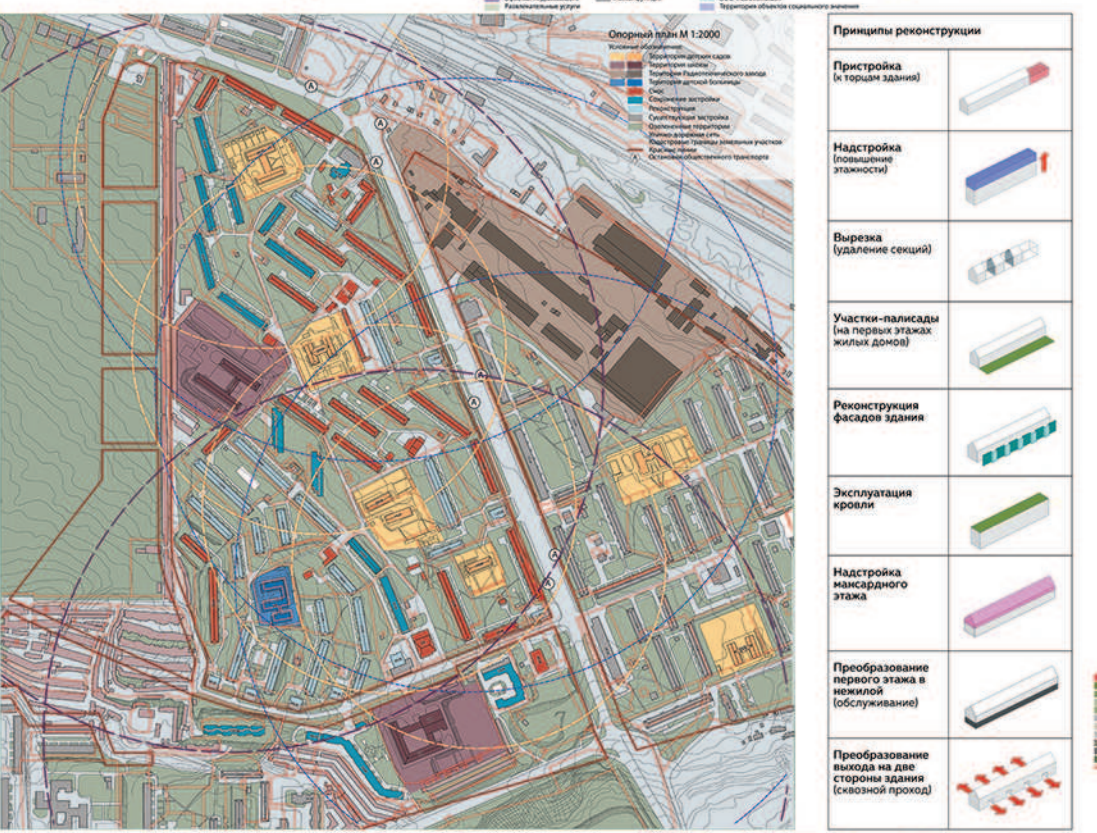

Реконструкция I микрорайона Северо-западного района города Красноярска