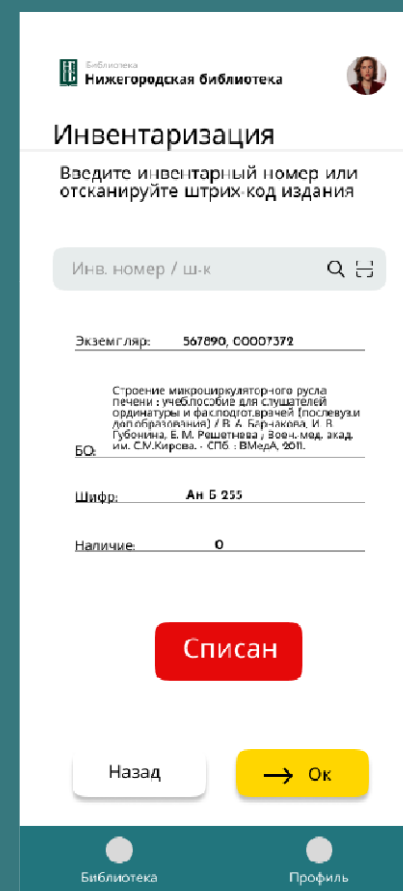

Перспективы интеграции с мобильным приложением (мобильный читательский билет)