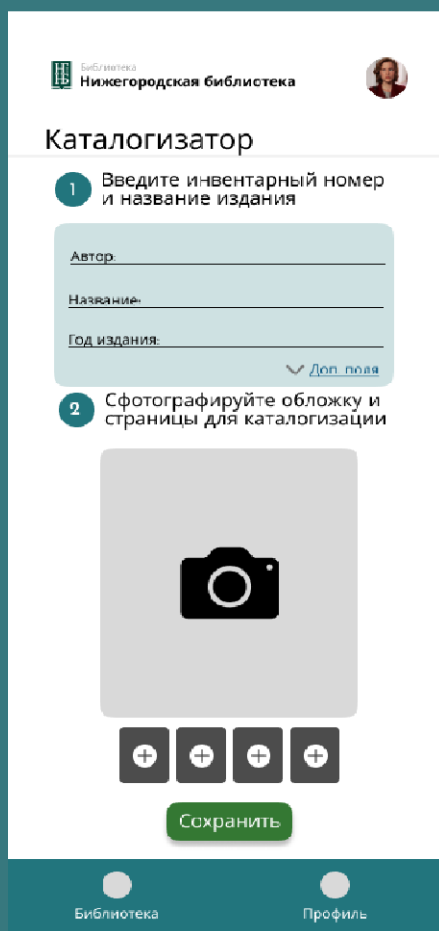

Перспективы интеграции с мобильным приложением (мобильный читательский билет)