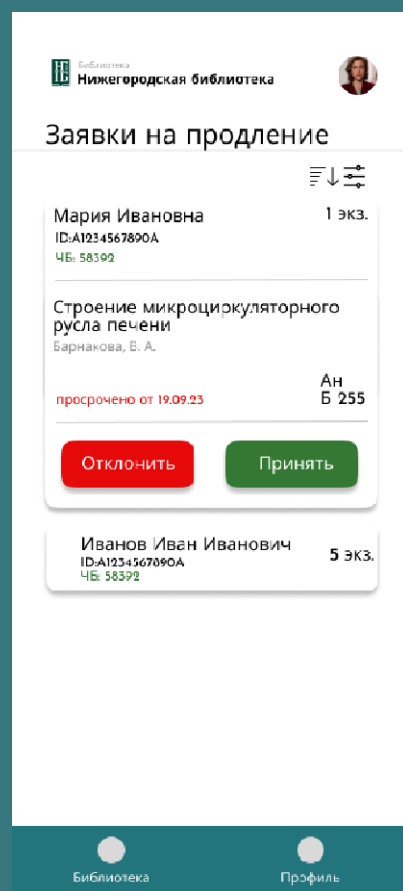

Перспективы интеграции с мобильным приложением (мобильный читательский билет)