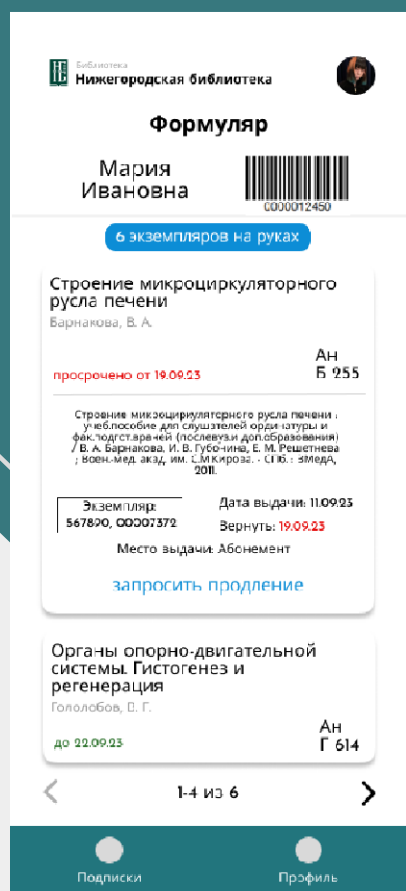

Перспективы интеграции с мобильным приложением (мобильный читательский билет)