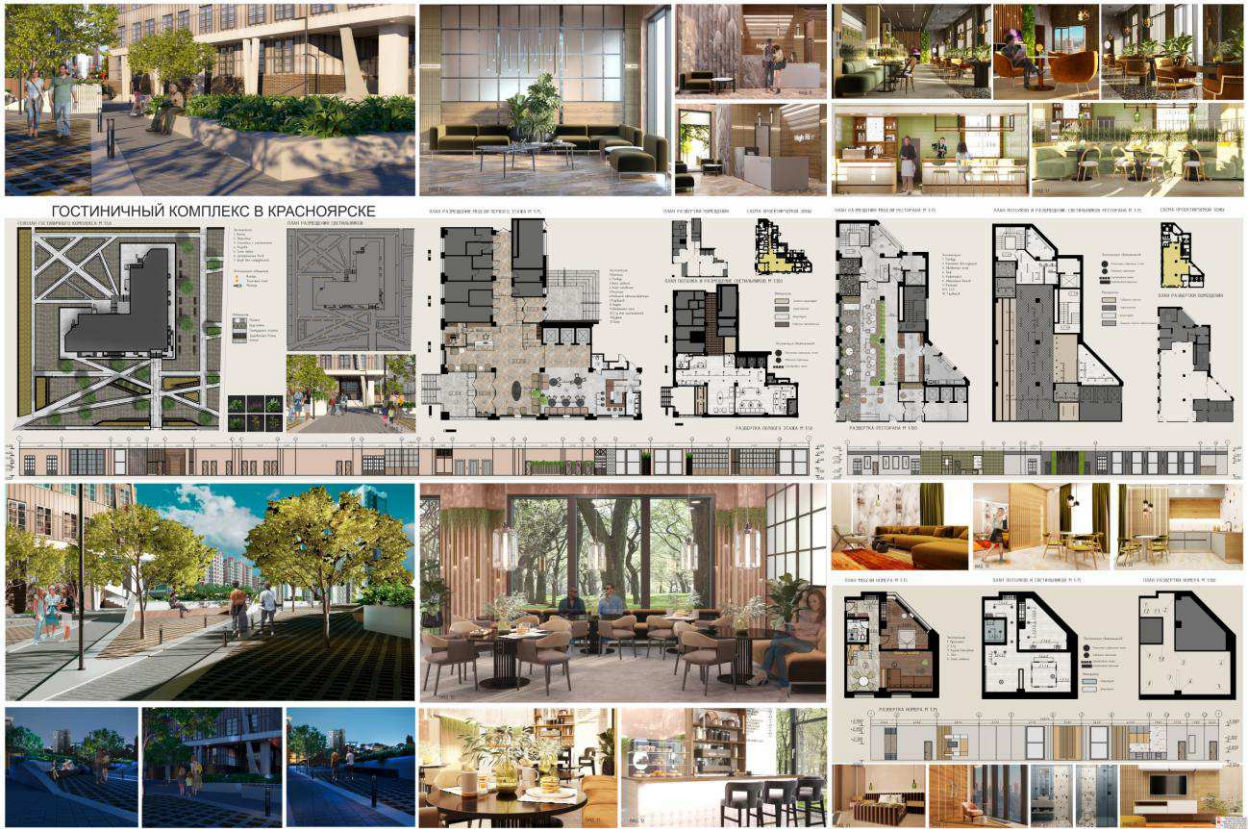

ЭКСПОЗИЦИЯ