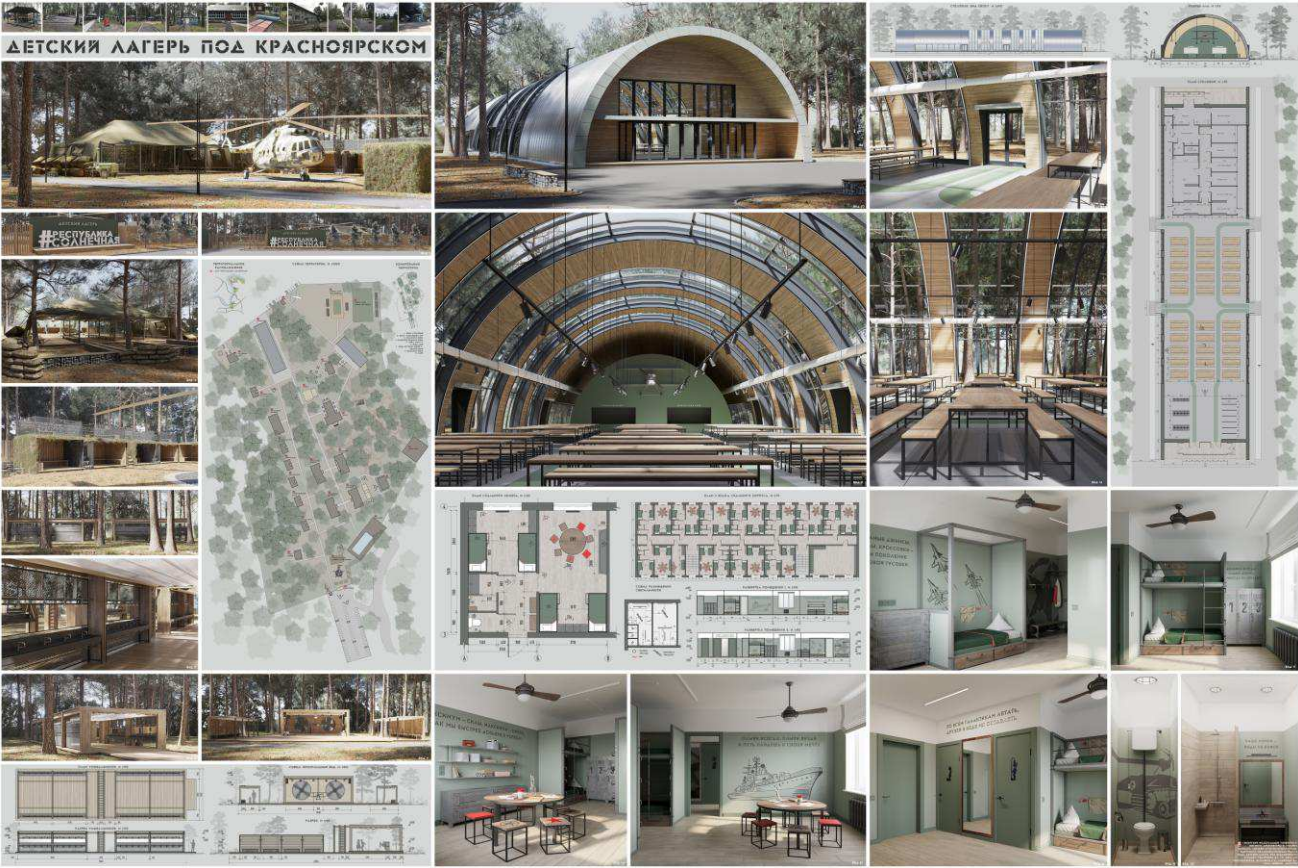

ЭКСПОЗИЦИЯ